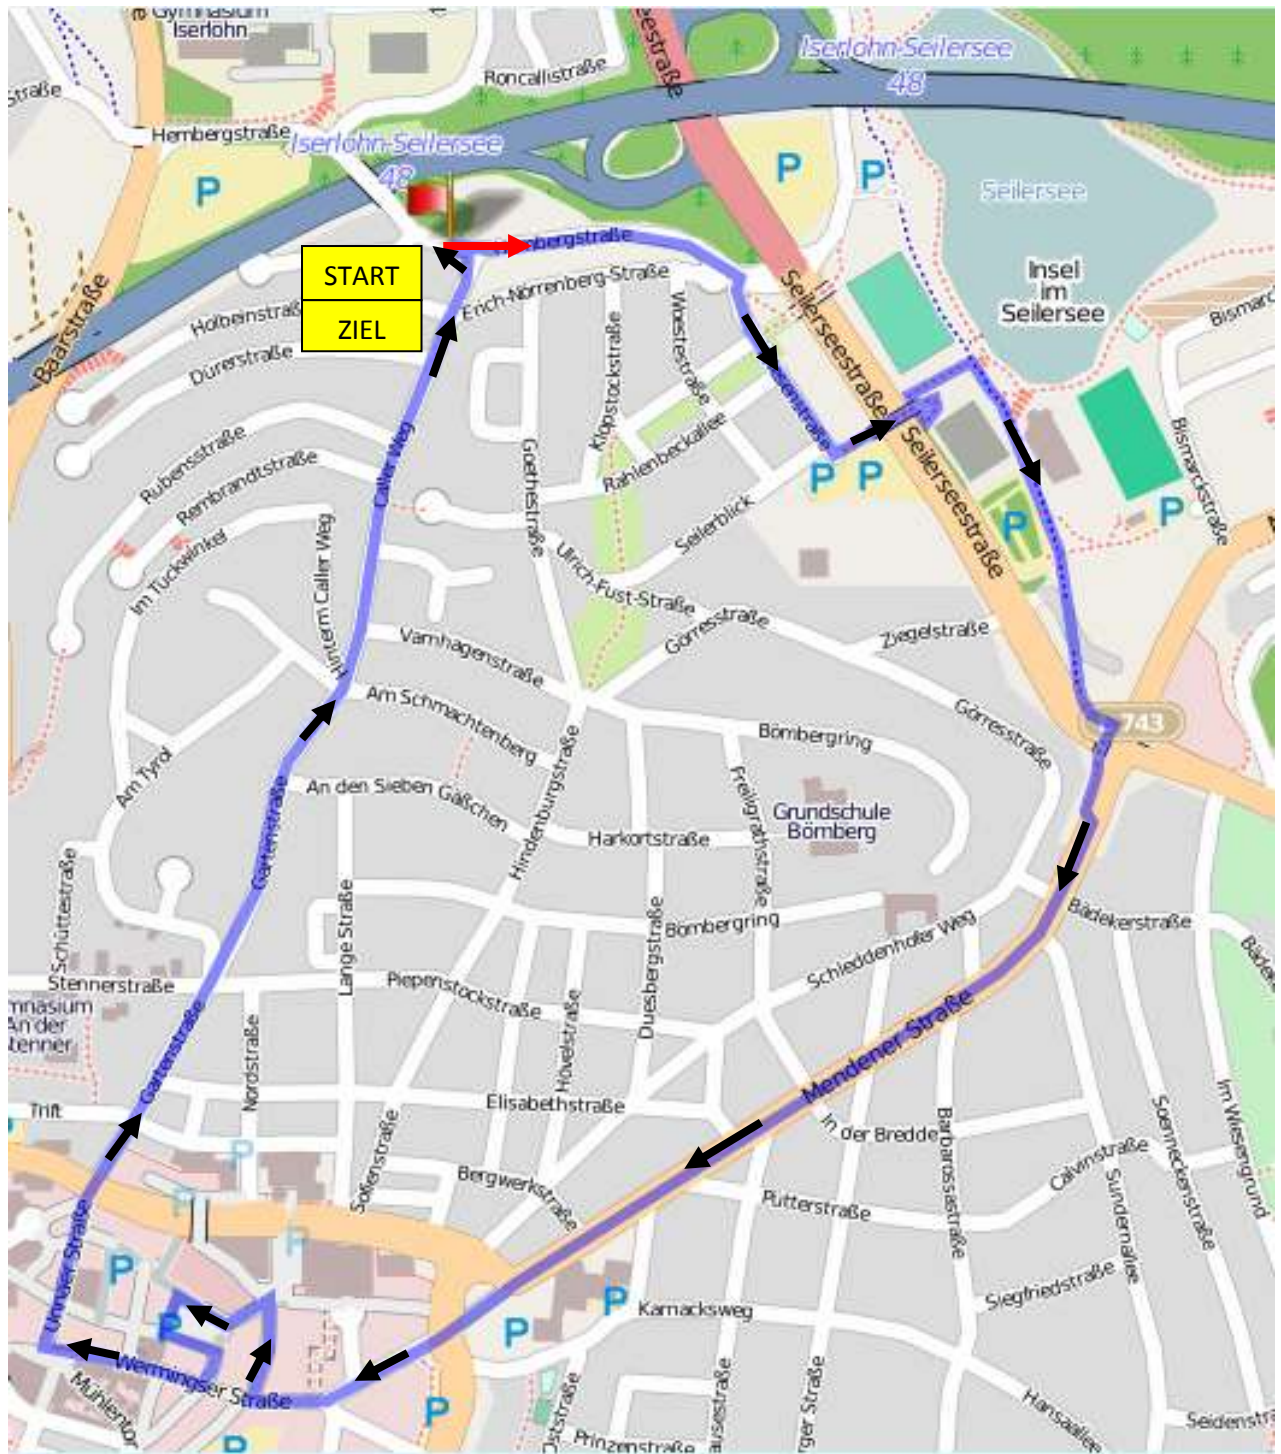

# Streckenentwurf 10. Radio MK-Lauf 2012 – 5 km

Start: Hembergstrasse vor Einmündung Caller Weg / Ziel: dto

Strecke im Internet unter folgendem Link:

<http://www.gpsies.com/map.do?fileId=fezqvmrvgrxkqy>

## Höhenprofil

## Höhendifferenz

51 Meter (Höhe von 213 Meter bis 264 Meter)

**Gesamtanstieg** 57 Meter

**Gesamtanstieg** 57 Meter

## Streckenentwurf 10. Radio MK-Lauf 2012 – 10 km

Start: Hembergstrasse vor Einmündung Caller Weg / Ziel: dto (Start/Ziel identisch 5 km-Lauf)

Bei der 10 km- Strecke wird im Unterschied zur 5 km-Strecke in beiden Runden eine kleine Schleife am Seilersee zusätzlich gelaufen .